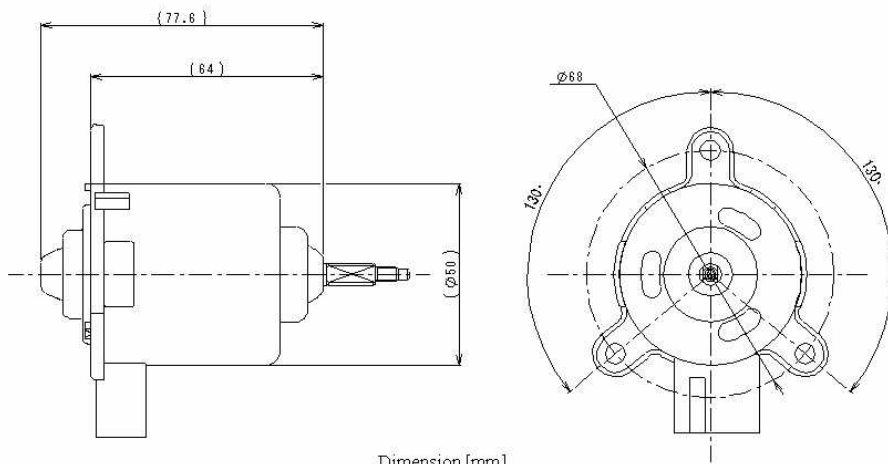

MODEL YA-50E

Dimension [mm]

Voltage (電圧)	12 V
No Load Speed (無負荷回転数)	4300 rpm
No Load Current (無負荷電流)	0.4 A
Operating Point (動作点)	
Torque (トルク)	0.051 Nm
Speed (回転数)	3300 rpm
Current (電流)	2.7 A
Output (出力)	17.6 W
Efficiency (効率)	54.4 %
Noise (騒音) 4V-100mm	34 dBA
Weight (重量)	330 g