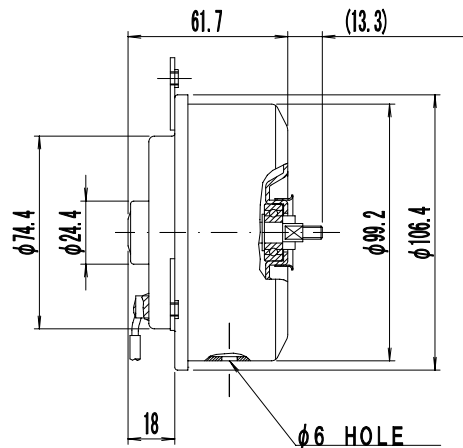

# MODEL YA-450

Performance:YA-450(DC12V)

## Flat Motor Cored

YA-450

定格電圧 Rated Voltage		DC12V
無負荷回転速度 No Load Rotational Frequency (r/min)		2,450
無負荷電流 No Load Current (A)		2
定格トルク Rated Torque (N·m)		0.529
定格回転速度 Rated Rotational Frequency (r/min)		1,820
定格電流 Rated Current (A)		12.4
定格出力 Rated Output (W)		101
効率 Efficiency (%)		68
質量 Mass (g)		1,290
備考 Remarks		