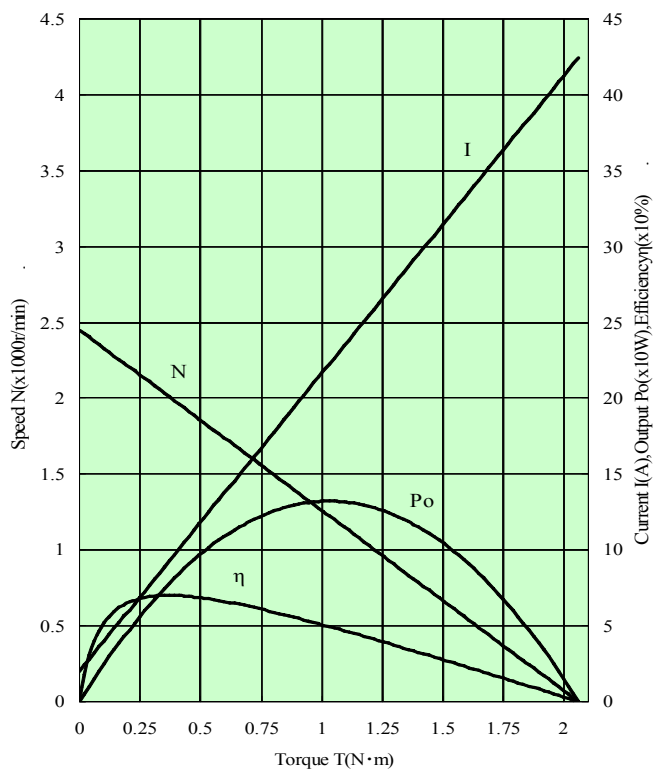

# MODEL YA-450

Performance:YA-450(DC12V)

## Flat Motor Cored

YA-450

定格電圧 Rated Voltage		DC12V
無負荷回転速度 No Load Rotational Frequency (r/min)		2,450
無負荷電流 No Load Current (A)		2
定格トルク Rated Torque (N·m)		0.529
定格回転速度 Rated Rotational Frequency (r/min)		1,820
定格電流 Rated Current (A)		12.4
定格出力 Rated Output (W)		101
効率 Efficiency (%)		68
質量 Mass (g)		1,290
備考 Remarks		